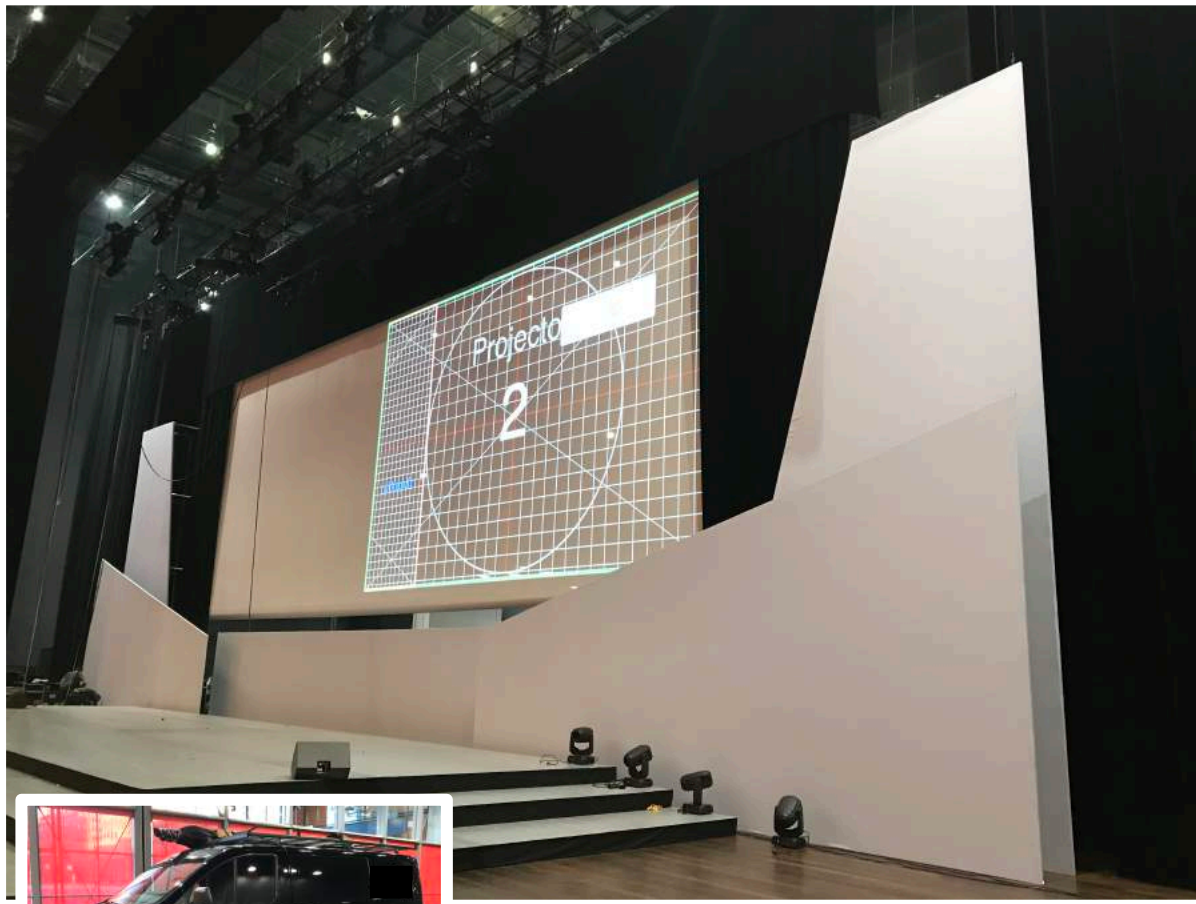

La structure en aluminium est recouverte par un tissu tendu, pour un rendu lisse et personnalisable.

Selon la configuration de votre événement, créez la structure de votre choix :

FOND DE SCENE
CLOISON DE SEPARATION
ECRAN DE PROJECTION
PHOTOCALL
ECRAN AUTOPORTE
SIGNALETIQUE

TEMPS DE MONTAGE : 5H
EQUIPE : 6 PERSONNES
TRANSPORT : UN VU 6M3

TISSUS BLANC OPAQUE
4 AILES DE 4,80M X 9M
1 FOND 14M X 2,50M

NOS REALISA- TIONS

FOND DE SCENE
4 PANNEAUX 2M x 2,25M
TISSUS IMPRIME OPAQUE

FONDS DE SCENE LATERAUX TISSU BLANC OPAQUE
& ECRAN CENTRAL TOILE RETRO
BASE 11m x 2,80m