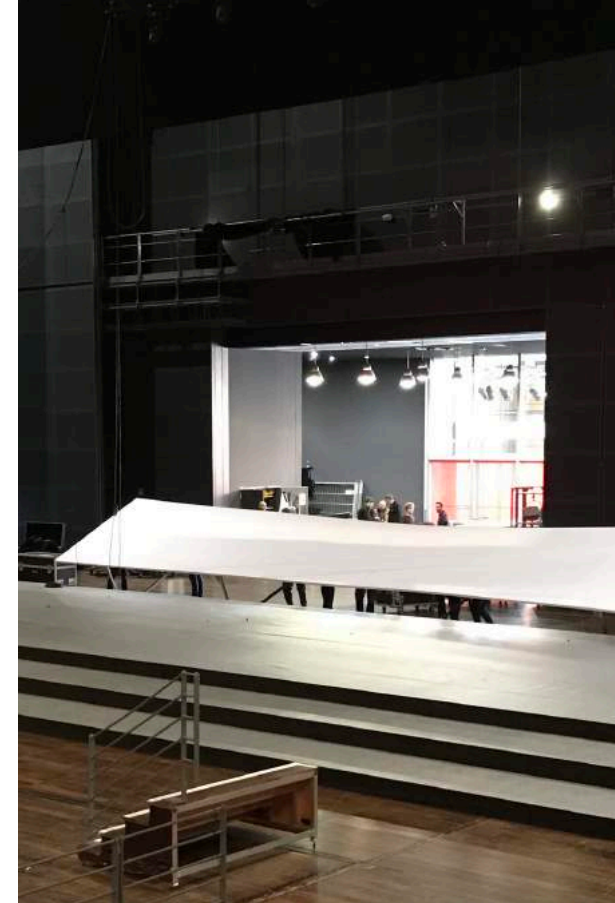

NOUVEAU

SOLUTION BACKDROP MODULABLE

By
New Beat
Production

nb
NEW BEAT
PRODUCTION

LE CONCEPT BACKDROP MODU- LABLE

Le système Backdrop Modulaire est une solution innovante et parfaitement adaptée à tous vos événements.

La structure en aluminium est recouverte par un tissu tendu, pour un rendu lisse et personnalisable.

Selon la configuration de votre événement, créez la structure de votre choix :

FOND DE SCENE
CLOISON DE SEPARATION
ECRAN DE PROJECTION
PHOTOCALL
ECRAN AUTOPORTE
SIGNALETIQUE

TEMPS DE MONTAGE : 5H
EQUIPE : 6 PERSONNES
TRANSPORT : UN VU 6M3

TISSUS BLANC OPAQUE
4 AILES DE 4,80M X 9M
1 FOND 14M X 2,50M

NOS REALISA- TIONS

FOND DE SCENE
4 PANNEAUX 2M x 2,25M
TISSUS IMPRIME OPAQUE

FONDS DE SCENE LATERAUX TISSU BLANC OPAQUE
& ECRAN CENTRAL TOILE RETRO
BASE 11m x 2,80m